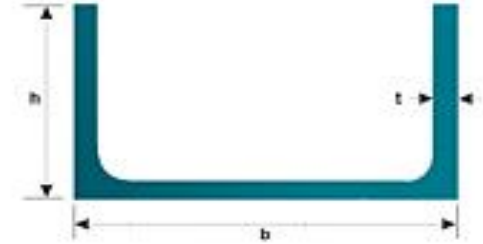

## Metric Channel UNP

**Material Available:** CARBON STEEL - S235JR / S355JO / S355J2 - EN 10025

**Similar to A-36**

Available in 3 meter and 6 meter lengths

All sizes shown may not be in stock, please call us for more information

Description	Profile Size	Dimension b	Dimension h	Dimension t	Weight	Finish Options			Length Options	
						S235JR	S355JO	S355J2	3 meter	6 meter
Metric Channel UNP	80 mm	80 mm	45 mm	8 mm	8.6 kg/m	S235JR	S355JO	S355J2	3 meter	6 meter
Metric Channel UNP	100 mm	100 mm	50 mm	8.5 mm	10.6 kg/m	S235JR	S355JO	S355J2	3 meter	6 meter
Metric Channel UNP	120 mm	120 mm	55 mm	9 mm	13.4 kg/m	S235JR	S355JO	S355J2	3 meter	6 meter
Metric Channel UNP	140 mm	140 mm	60 mm	10 mm	16 kg/m	S235JR	S355JO	S355J2	3 meter	6 meter
Metric Channel UNP	160 mm	160 mm	65 mm	10.5 mm	18.8 kg/m	S235JR	S355JO	S355J2	3 meter	6 meter
Metric Channel UNP	180 mm	180 mm	70 mm	11 mm	22 kg/m	S235JR	S355JO	S355J2	3 meter	6 meter
Metric Channel UNP	200 mm	200 mm	75 mm	11.5 mm	25.3 kg/m	S235JR	S355JO	S355J2	3 meter	6 meter
Metric Channel UNP	220 mm	220 mm	80 mm	12.5 mm	29.4 kg/m	S235JR	S355JO	S355J2	3 meter	6 meter
Metric Channel UNP	240 mm	240 mm	85 mm	13 mm	33.2 kg/m	S235JR	S355JO	S355J2	3 meter	6 meter
Metric Channel UNP	260 mm	260 mm	90 mm	14 mm	37.9 kg/m	S235JR	S355JO	S355J2	3 meter	6 meter
Metric Channel UNP	280 mm	280 mm	95 mm	15 mm	41.8 kg/m	S235JR	S355JO	S355J2	3 meter	6 meter
Metric Channel UNP	300 mm	300 mm	100 mm	16 mm	46.2 kg/m	S235JR	S355JO	S355J2	3 meter	6 meter
Metric Channel UNP	320 mm	320 mm	100 mm	17.5 mm	59.5 kg/m	S235JR	S355JO	S355J2	3 meter	6 meter
Metric Channel UNP	350 mm	350 mm	100 mm	16 mm	60.6 kg/m	S235JR	S355JO	S355J2	3 meter	6 meter
Metric Channel UNP	380 mm	380 mm	102 mm	16 mm	62.6 kg/m	S235JR	S355JO	S355J2	3 meter	6 meter
Metric Channel UNP	400 mm	400 mm	110 mm	18 mm	71.8 kg/m	S235JR	S355JO	S355J2	3 meter	6 meter